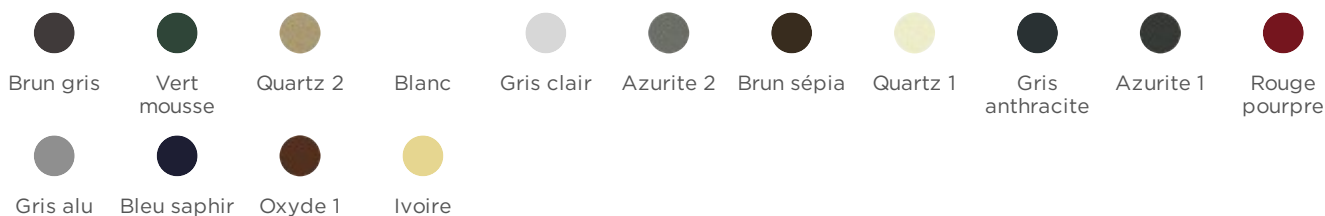

Automatismes et manoeuvres

Manoeuvres

Les + FranciAFlex

- Guidage par coulisses ou conducteurs souples en inox et en option, coulisses plates ou pose flamand.
- Large choix de coloris de toiles transparentes, occultantes, résistantes aux UV et d'une tenue de couleur exceptionnelle.
- Esthétique adaptée au non résidentiel et au résidentiel collectif, le design carré du offre s'intégrant dans les architectures du tertiaire.
- Plusieurs options de pose (face, tableau, plafond, en niche, sur chandelles)

Descriptif technique

Store Minicoffre 56 - Universal 80 - Impérial 96 : conçu pour tout type d'ouvertures

Design :

- Pose possible à l'intérieur ou à l'extérieur
- Large choix de coloris de toiles solaires ou obscurcissantes
- Laquage intégral du coffre (blanc, ivoire, gris aluminium, gris anthracite ou autres RAL sur demande)
- Choix de guidage : coulisses (en C, plates), conducteurs (câbles inox) ou sans guidage

Confort :

- Compatible avec le système de domotique Well'com®

Découvrez tous nos coloris

Nuancier des stores de façades et de fenêtres en standard

Nuancier de store extérieur, toucher sablé.

Un plus grand choix pour une personnalisation totale

Palette RAL

Nuancier de toiles micro aérées Soltis.

Nuancier de toiles Orchestra de Dickson.